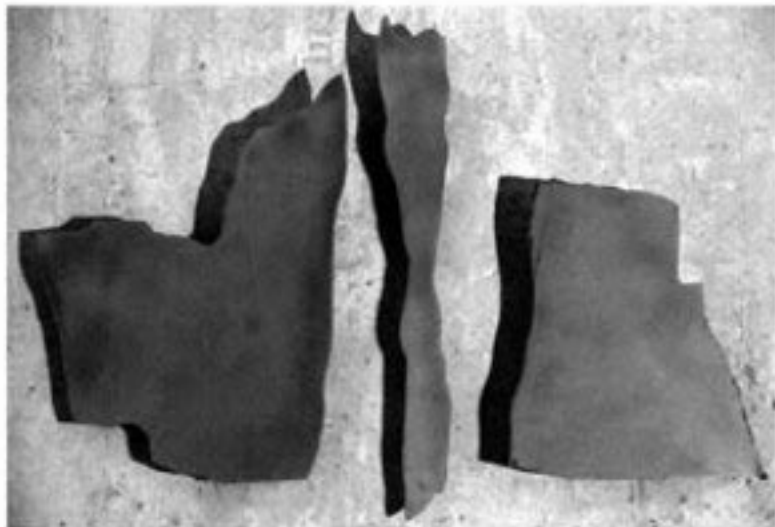

GODELIEVE VANDAMME

L'œil est un voyageur inculte

(François Jacqmin)

Exposition du 19 mars au 30 avril 2009

À l'initiative de la Commission communautaire française
LIBRAIRIE QUARTIERS LATINS

Place des Martyrs, 14 - 1000 Bruxelles - Librairie ouverte du mardi au samedi de 10 à 18 h